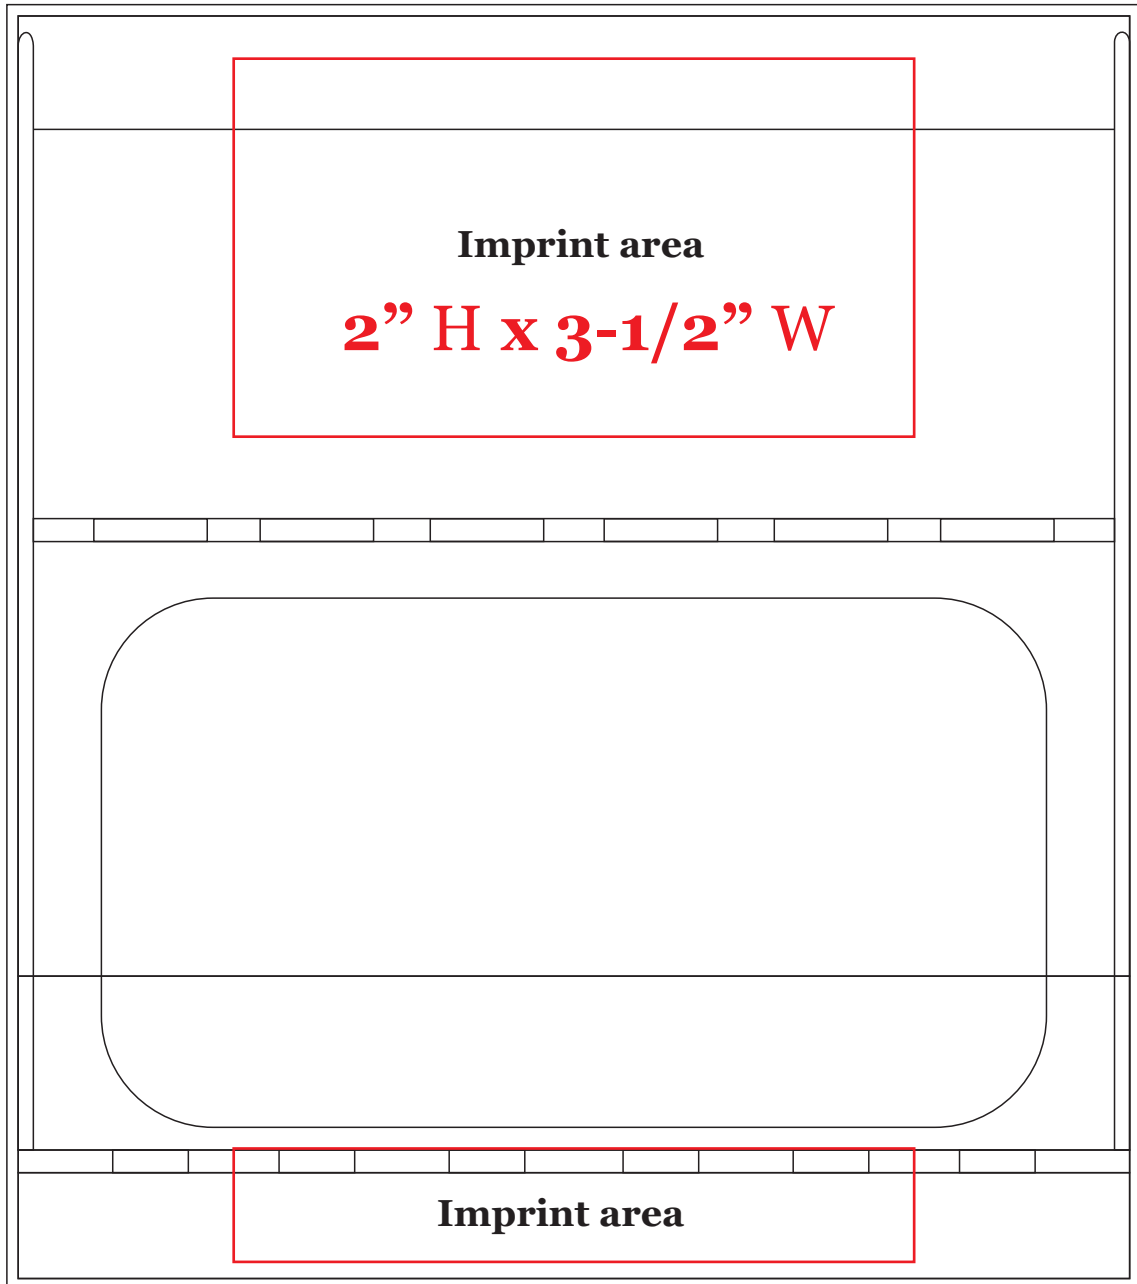

DT-8

9/16" H x 3-1/2" W