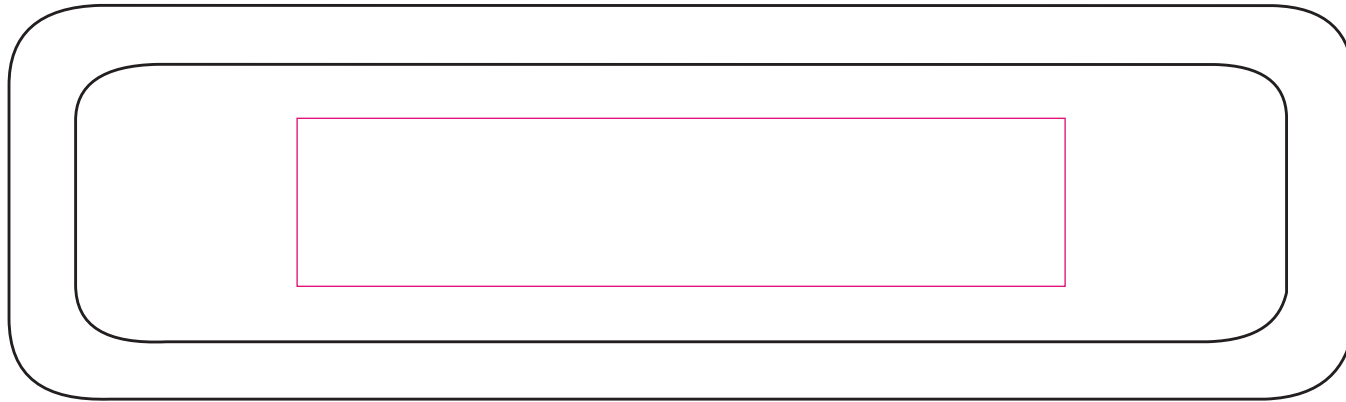

Maple Wood Pen Box

7/8" H x 4" W