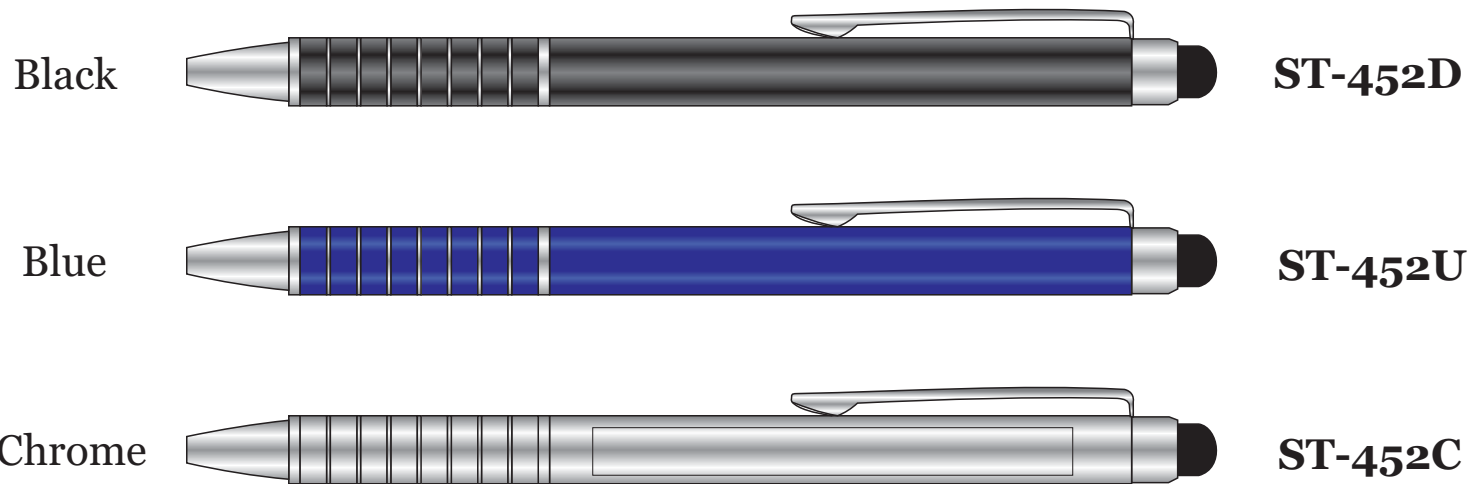

Stylus-452

1/4" H x 2-1/2" W
(Laser)